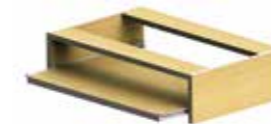

Suporte CPU skate

UNO Light
SCSU12345
L 230 | P 450

UNO Color
SCSU22345
L 230 | P 450

Suporte teclado retrátil

UNO Light
TECU15835
L 580 | P 350 | A 140

UNO Color
TECU25835
L 580 | P 350 | A 140

Conexões

Leque 90°